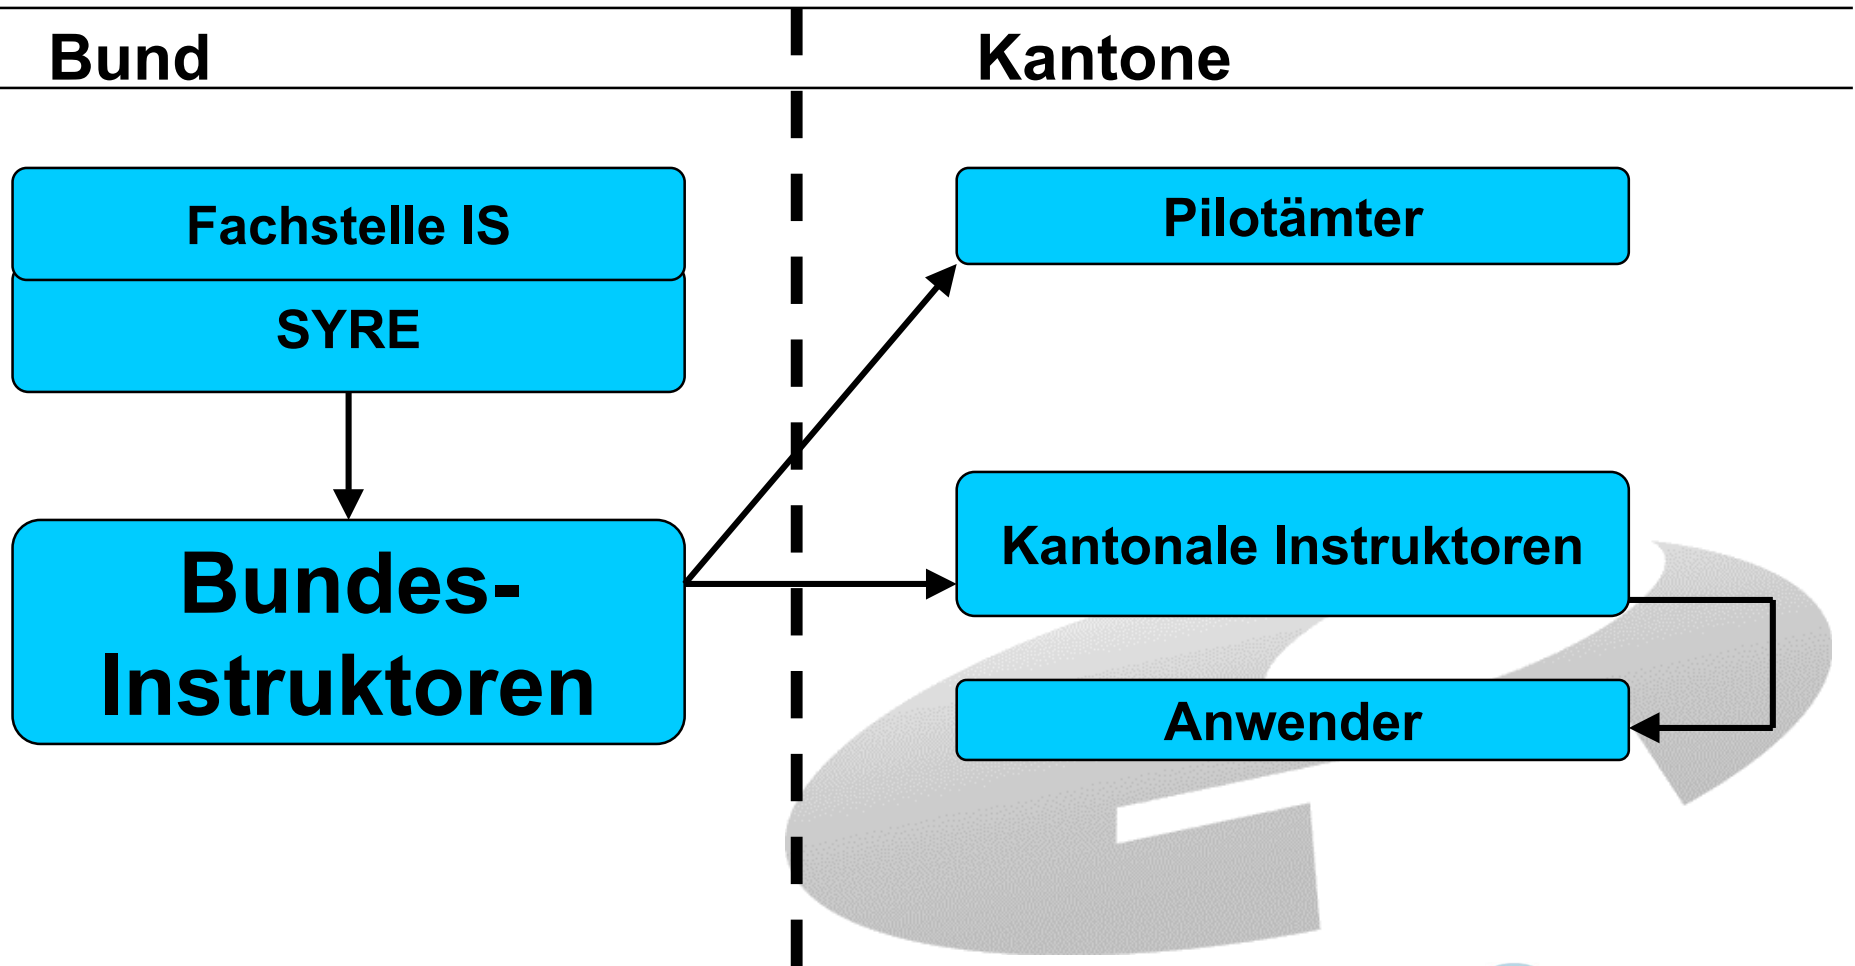

Schulungskonzept

- **Ziele Schulung**
- **Aufbau Schulung**
- **Schulung Bund/Kanton**
- **Termine**

Aufbau Fach- / Programmschulung

	Pilotämter	
	Februar 2003	
Fachschulung Pilotämter durch SYRE		
26.-28.02.2003		
	März-April 2003	
Programmschulung Pilotämter		
durch Fachstelle IS		

	Kantonale Instruktoren	
	Juni 2003	
	Fachschulung durch SYRE	
	03.-05.06.2003	
	Juli - September 2003	
	Programmschulung	
	durch Fachstelle IS	